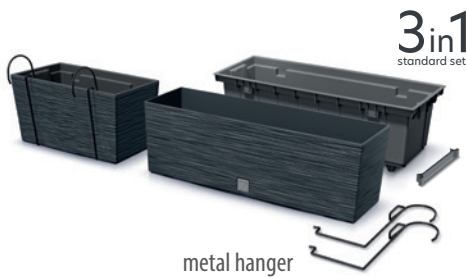

Furu Case W

3in1
standard set

metal hanger

	mm	mm	mm	EU UL	pcs	pcs	pcs	h
DFC400W	395	185	195	8/12	4	12	144	~1,83 m
DFC600W	580	180	195	12/18	4	8	96	~1,92 m

- S449
- 422U
- S433

2 sizes

new