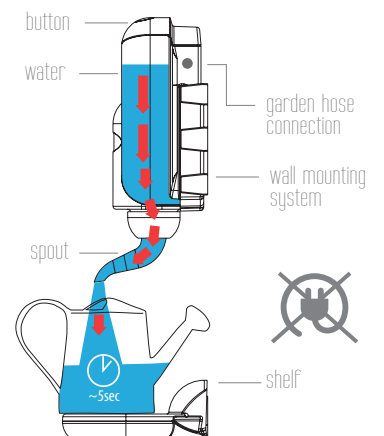

Tanker

	mm	mm	mm	pcs	pcs	m
ITWTAN	240	240	900	-	-	23, 1,10 m

7541U

S433

1 size

Gikabe

	mm	mm	mm	pcs	pcs	pcs	h	pcs	pcs	m
IGIKA	400	260	450	~7/10l	~5sec	-	-	1	36	~1,95 m

S433

1 size